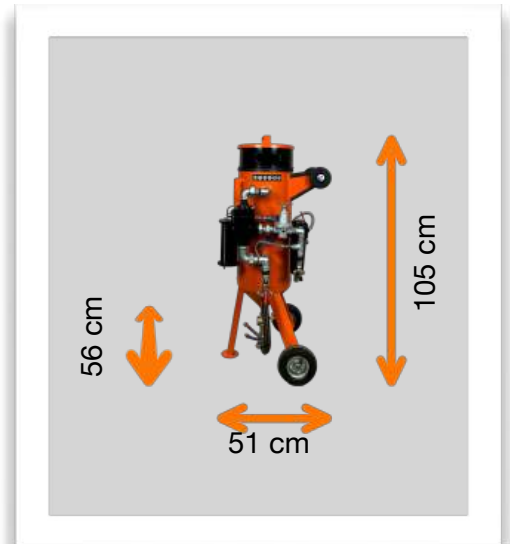

# MULTIGOM25

L'aérogommeuse MULTIGOM25 est conçue pour le décapage et le nettoyage de la quasi-totalité des supports, mêmes les plus fragiles.

Sa polyvalence lui permet de s'adapter à tous types de travaux.

La MULTIGOM25 peut travailler à des pressions comprises entre 0,5 et 7 Bar, par voie sèche ou par voie humide.

La MULTIGOM25 tolère tous types d'abrasifs, sans exception, à condition qu'ils soient secs et calibrés.

Maniable et facile d'emploi la MULTIGOM25 sera votre alliée pour tout décaper.

25 litres

48 Kg

MDS BELGIQUE

Clos de Franche Comté 3

4801 DISON

BELGIQUE

Tél. : +32 492 657274