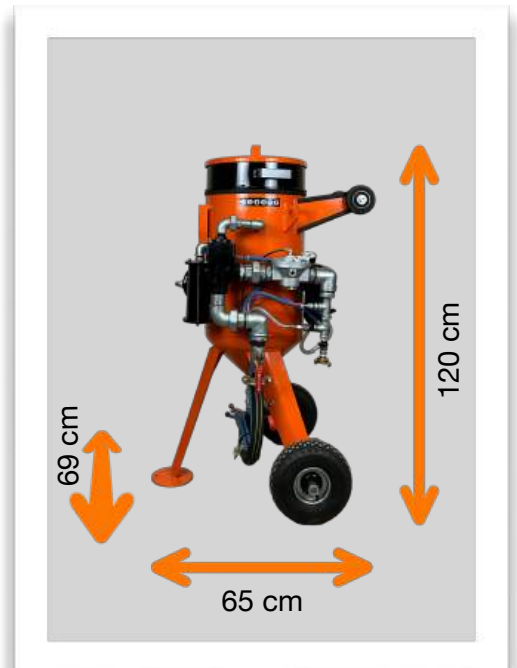

50 litres

74 Kg